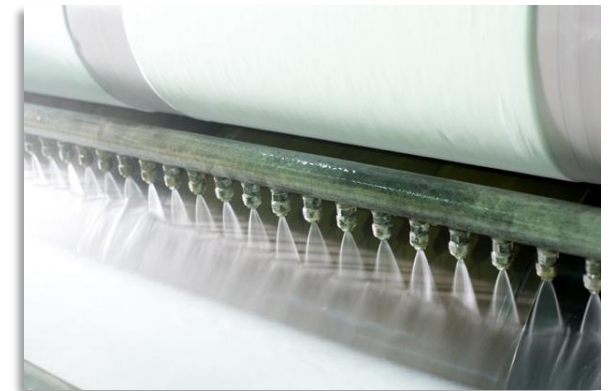

GAMA SOMERSET ENHANCED BBAA DIGITAL

Producido en **St Cuthberts Mill**, Inglaterra, los fabricantes de papel artesanales utilizan un **molde cilíndrico tradicional para crear la apariencia y el tacto de un papel hecho a mano**. St Cuthberts Mill fabrica papel desde 1736 y, en la actualidad, fabrica **Somerset®**, un papel de impresión tradicional. Somerset ha sido **utilizado por artistas para una variedad de técnicas** consagradas como calcografía, litografía, serigrafía, impresión en relieve, caligrafía...

Este mismo papel ahora está disponible para que **fotógrafos, impresores y artistas reproduzcan digitalmente sus obras de arte** originales como una edición limitada utilizando los papeles digitales para bellas artes **Somerset® Enhanced**.

El **recubrimiento de inyección de tinta patentado** garantiza una excelente calidad de imagen y longevidad, lo cual es esencial para las impresiones digitales de bellas artes tanto de edición limitada como abierta. Todos los papeles de la gama Somerset Enhanced **no contienen agentes abrillantadores ópticos (OBA)**.

Los **perfiles ICC** están disponibles para la gama de papeles en:

<https://www.canson-infinity.com/es>