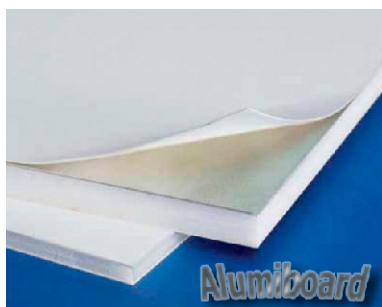

Cartón-pluma Reforzado

Alumiboard

Cartón-pluma adhesivo de poliestireno con refuerzo de aluminio

Cartón pluma compuesto de espuma de poliestireno de alta densidad entre dos hojas de papel estucado blanco, una de ellas adhesivada y una fina capa de refuerzo de aluminio en su interior, lo que le proporciona una extraordinaria planitud y rigidez. Se corta fácil y nítidamente con cortadoras de rígidos o cutter y regla de corte. Apto para laminación y montaje. Aplicación: Montajes publicitario, marcos, fijación de carteles, fotografía profesional y obras de arte, artes gráficas, etc.... Grosores 5 y 10mm. Color Blanco. (Ref Familia: AKABFB)

Precios sin IVA

Kapafix Pluma Adhesivo

Cartón-pluma adhesivo de poliuretano reforzado con aluminio

KAPA®fix es un panel de laminado rápido y ligero con capas superficiales de cartón con REFUERZO DE ALUMÍNIO y núcleo de espuma de poliuretano. KAPA®fix es especialmente adecuado para el laminado rápido, mecánico o manual, en frío. Soporte ideal para cartelería, fotografía, displays y exposiciones. Se puede cortar con cutter o cortadora de foam. Grosores 5 y 10mm. Color Blanco. (Ref Familia: Kapafix)

Precios sin IVA

RIGIDEZ Y PLANIMETRIA

Canson Classic Adhesivo 2 caras

Cartón-pluma de poliuretano adhesivo por las 2 caras

Cartón pluma clásico fabricados con base de poliuretano y cubiertas de una capa de papel mate con una cara adhesivada. Ideal para carteles, señales de ferias, soporte para fotografías, etc. en los que necesitemos exponer por ambas caras. Grosos 5 y 10mm. Color Blanco (Ref Familia: CN.PCA2C)