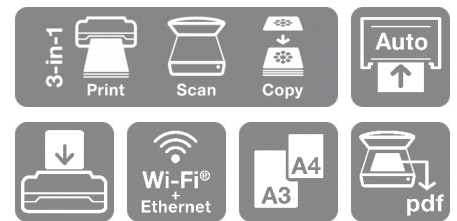

SureColor SC-T3100M-MFP - Wireless Printer (without Stand) 220V

FICHA TÉCNICA

Impresora de gran formato de 24 pulgadas, compacta y asequible, con escáner integrado.

La SC-T3100M es una solución 3 en 1 (impresión, copia y escaneado) con un uso y mantenimiento sencillos y cómodos, así como una fácil sustitución de tinta y papel. Gracias a su diseño sencillo, discreto y de tamaño reducido, se puede integrar sin problemas en la mayoría de los entornos de trabajo y puede transportarse sin dificultad.

Multifuncional

Esta impresora de gran formato de 24 pulgadas cuenta con un diseño centrado en ofrecer exactitud y precisión. Imprime y escanea con facilidad diseños técnicos y de arquitectura, pósteres para puntos de venta y documentos generales con gran detalle. La SC-T3100M incluye un escáner CIS integrado de 600 ppp que replica con precisión documentos (de hasta 2,7 metros) en diferentes formatos y los envía de forma segura a varios destinos, además de ampliar copias originales.

Escaneado seguro

La SC-T3100M admite la encriptación de datos de archivos: los usuarios pueden escanear y enviar el archivo por correo seguro o servidor seguro.

Rentable

Epson ofrece dos tamaños de cartucho de tinta diseñados para adaptarse a las necesidades del usuario, ya sea para volúmenes bajos de impresión, para usuarios ocasionales o para cubrir altas demandas de producción. La SC-T3100M también utiliza tintas basadas en pigmentos para aportar estabilidad de color, resistencia al agua y calidad de archivado.

Fiabilidad

Incluye la exclusiva tecnología de verificación de inyectores (NVT), que ayuda a evitar errores de impresión, así como la tecnología de prevención de polvo. No importa si haces un uso intensivo u ocasional de la impresora. Cada impresión, escaneado o copia será igual de preciso que el anterior.