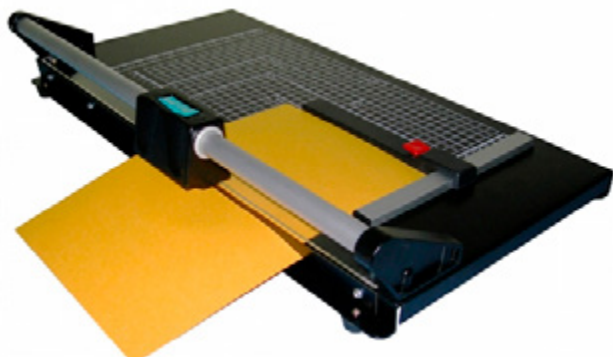

SISTEMAS DE CORTE

Cizallas de rodillo

ArkiTrim 36M sobremesa

Cortadora manual de sobremesa con sistema de corte por rodillo/cuchilla. Ancho de corte de 36" / 970mm, ideal para plotters A1+. Grosor de corte hasta 1mm. Recomendada para cortar planos, carteles, papeles especiales de gramaje ligero y medio, etc. Muy compacta y ligera. Incluye cuchilla de repuesto y regla magnética para facilitar el corte.

Materiales:

Las cortadoras Trimer son aptas para corte de papel, cartulina, film acrílico, papel fotográfico, film polipropileno, vinilo, yute .

Características:

- Tipo de Cortadora: de sobremesa ligera y compacta.
- Sistema de corte: manual por rodillo.
- Ancho de corte (luz): 36"/970mm.
- Grosor de corte: 1mm.
- Tipo Corte recomendado: planos, carteles, papeles gramaje ligero/medio.
- Incluye cuchilla de puesto (total 2) y regla magnética para ayudar en el corte..
- Dimensiones: 120x33cm
- Peso: 5,2 Kg.

Modelos:

Referencia	Ancho Corte	Grosor máx.	Tamaño	Peso
AKETRIM36M	970mm	1,0mm	1200x330mm	5,20kg