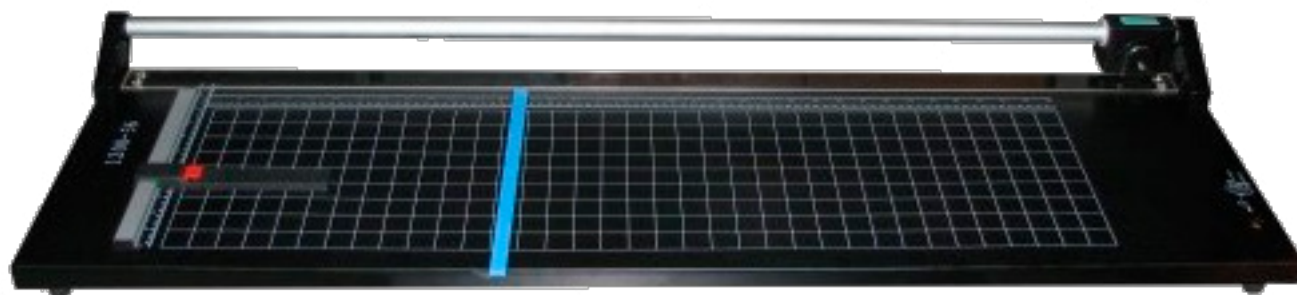

SISTEMAS DE CORTE

Cizallas de rodillo

ArkiTrim 36M sobremesa

Cortadora manual de sobremesa con sistema de corte por rodillo/cuchilla. Ancho de corte de 36" / 970mm, ideal para plotters A1+. Grosor de corte hasta 1mm. Recomendada para cortar planos, carteles, papeles especiales de gramaje ligero y medio, etc. Muy compacta y ligera. Incluye cuchilla de repuesto y regla magnética para facilitar el corte.

Materiales:

Las cortadoras Trimer son aptas para corte de papel, cartulina, film acrílico, papel fotográfico, film polipropileno, vinilo, yute .

Características:

- Tipo de Cortadora: de sobremesa ligera y compacta.
- Sistema de corte: manual por rodillo.
- Ancho de corte (luz): 36"/970mm.
- Grosor de corte: 1mm.
- Tipo Corte recomendado: planos, carteles, papeles gramaje ligero/medio.
- Incluye cuchilla de puesto (total 2) y regla magnética para ayudar en el corte..
- Dimensiones: 120x33cm
- Peso: 5,2 Kg.

Modelos:

Referencia	Ancho Corte	Grosor máx.	Tamaño	Peso
AKETRIM36M	970mm	1,0mm	1200x330mm	5,20kg