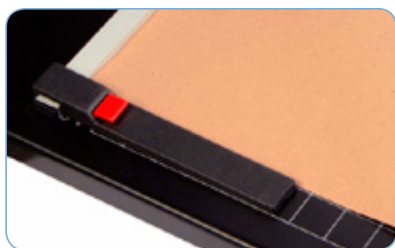

SISTEMAS DE CORTE

Cizallas de rodillo

ArkiTrim 36M sobremesa

Cortadora manual de sobremesa con sistema de corte por rodillo/cuchilla. Ancho de corte de 36" / 970mm, ideal para plotters A1+. Grosor de corte hasta 1mm. Recomendada para cortar planos, carteles, papeles especiales de gramaje ligero y medio, etc. Muy compacta y ligera. Incluye cuchilla de repuesto y regla magnética para facilitar el corte.

Materiales:

Las cortadoras Trimer son aptas para corte de papel, cartulina, film acrílico, papel fotográfico, film polipropileno, vinilo, yute .

Características:

- Tipo de Cortadora: de sobremesa ligera y compacta.
- Sistema de corte: manual por rodillo.
- Ancho de corte (luz): 36"/970mm.
- Grosor de corte: 1mm.
- Tipo Corte recomendado: planos, carteles, papeles gramaje ligero/medio.
- Incluye cuchilla de puesto (total 2) y regla magnética para ayudar en el corte..
- Dimensiones: 120x33cm
- Peso: 5,2 Kg.