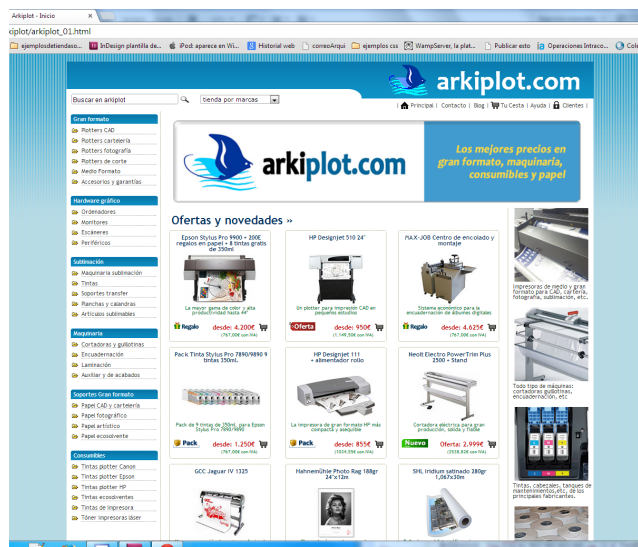

Autenticación de Clientes.

Si ya eres cliente y al entrar en el portal arkiplot.com te autentificas, podrás comprar viendo tus precios especiales aplicados en artículos de hardware, papelería y software comercial. También puedes efectuar el pedido y autenticarte al final del mismo, cuando lo valides, se actualizarán los precios con descuento, si no recuerdas los datos, podrás indicarlo para que te apliquemos condiciones y te reenvíe los datos de registro.

Datos de envío y facturación.

Una vez aceptado el carrito de compra, procede a autenticarte como cliente (si no lo haz hecho aún). Si es el primer pedido o no recuerdas los datos de cliente, pulsa la opción registro e introduce los datos requeridos. Si los datos de facturación y envío son distintos marca la casilla correspondiente para que te permita introducirlos.

El cliente puede tener una sola dirección de facturación y diferentes datos de envío. También puede facturar material para varias empresas o personas físicas distintas, indícalo al registrarte y se te crearan tantas cuentas como desees asociadas.

Confirmación de pedido.

Efectúa tus compras navegando por todo el catálogo, posteriormente rellena y envía el formulario de pedido, recibirás un email de confirmación de pedido (el presupuesto) indicando disponibilidad de producto e importe total. Una vez confirmado el pedido se tramita para su preparación y posterior envío.

FORMAS DE PAGO

El portal arkiplot.com acepta distintas formas de pago en función del producto:

Transferencia Bancaria/ingreso en cuenta:

Si estás de acuerdo con el pedido, realiza una transferencia bancaria a cualquiera de las cuentas que te facilitamos, teniendo como beneficiario a la empresa Arkiplot S.L.

Banco	IBAN	Entidad	Oficina	D.C.	Nº cuenta
SANTANDER	ES31	0049	6051	22	27 1651 8655
ING DIRECT	ES26	1465	0100	91	19 0021 9959

Prepago mediante tarjeta de crédito.

Se aceptan tarjetas VISA/ VISA Electron y MasterCard/Maestro. Arkiplot no cobra ningún suplemento por el pago mediante este método pero se reserva de excluir este medio de pago en operaciones especiales y ofertas.

Reembolso

Pagas el pedido cuando te lo entrega el transporte. Esta forma de pago conlleva un 3% de comisión sobre el total del pedido en gastos de gestión de cobro a favor de la empresa transportista y está limitada a un máximo total de 500€.

Financiación

Gestionamos renting, leasing, Plan Avanza, etc.

(Más información en la penúltima página)