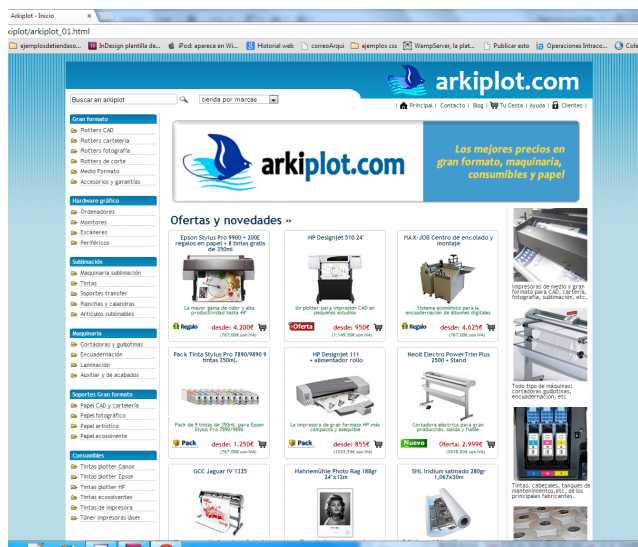

Autenticación de Clientes.

Si ya eres cliente y al entrar en el portal arkiplot.com te autentificas, podrás comprar viendo tus precios especiales aplicados en artículos de hardware, papelería y software comercial. También puedes efectuar el pedido y autenticarte al final del mismo, cuando lo valides, se actualizarán los precios con descuento, si no recuerdas los datos, podrás indicarlo para que te apliquemos condiciones y te reenvíe los datos de registro.

Datos de envío y facturación.

Una vez aceptado el carrito de compra, procede a autenticarte como cliente (si no lo haz hecho aún). Si es el primer pedido o no recuerdas los datos de cliente, pulsa la opción registro e introduce los datos requeridos. Si los datos de facturación y envío son distintos marca la casilla correspondiente para que te permita introducirlos.

El cliente puede tener una sola dirección de facturación y diferentes datos de envío. También puede facturar material para varias empresas o personas físicas distintas, indícalo al registrarte y se te crearan tantas cuentas como desees asociadas.

Confirmación de pedido.

Efectúa tus compras navegando por todo el catálogo, posteriormente rellena y envía el formulario de pedido, recibirás un email de confirmación de pedido (el presupuesto) indicando disponibilidad de producto e importe total. Una vez confirmado el pedido se tramita para su preparación y posterior envío.

FORMAS DE PAGO

El portal arkiplot.com acepta distintas formas de pago en función del producto:

Transferencia Bancaria/ingreso en cuenta:

Si estás de acuerdo con el pedido, realiza una transferencia bancaria a cualquiera de las cuentas que te facilitamos, teniendo como beneficiario a la empresa Arkiplot S.L.

Banco	IBAN	Entidad	Oficina	D.C.	Nº cuenta
SANTANDER	ES31	0049	6051	22	27 1651 8655
ING DIRECT	ES26	1465	0100	91	19 0021 9959

Prepago mediante tarjeta de crédito.

Se aceptan tarjetas VISA/ VISA Electron y MasterCard/Maestro. Arkiplot no cobra ningún suplemento por el pago mediante este método pero se reserva de excluir este medio de pago en operaciones especiales y ofertas.

Reembolso

Pagas el pedido cuando te lo entrega el transporte. Esta forma de pago conlleva un 3% de comisión sobre el total del pedido en gastos de gestión de cobro a favor de la empresa transportista y está limitada a un máximo total de 500€.

Financiación

Gestionamos renting, leasing, Plan Avanza, etc.

(Más información en la penúltima página)