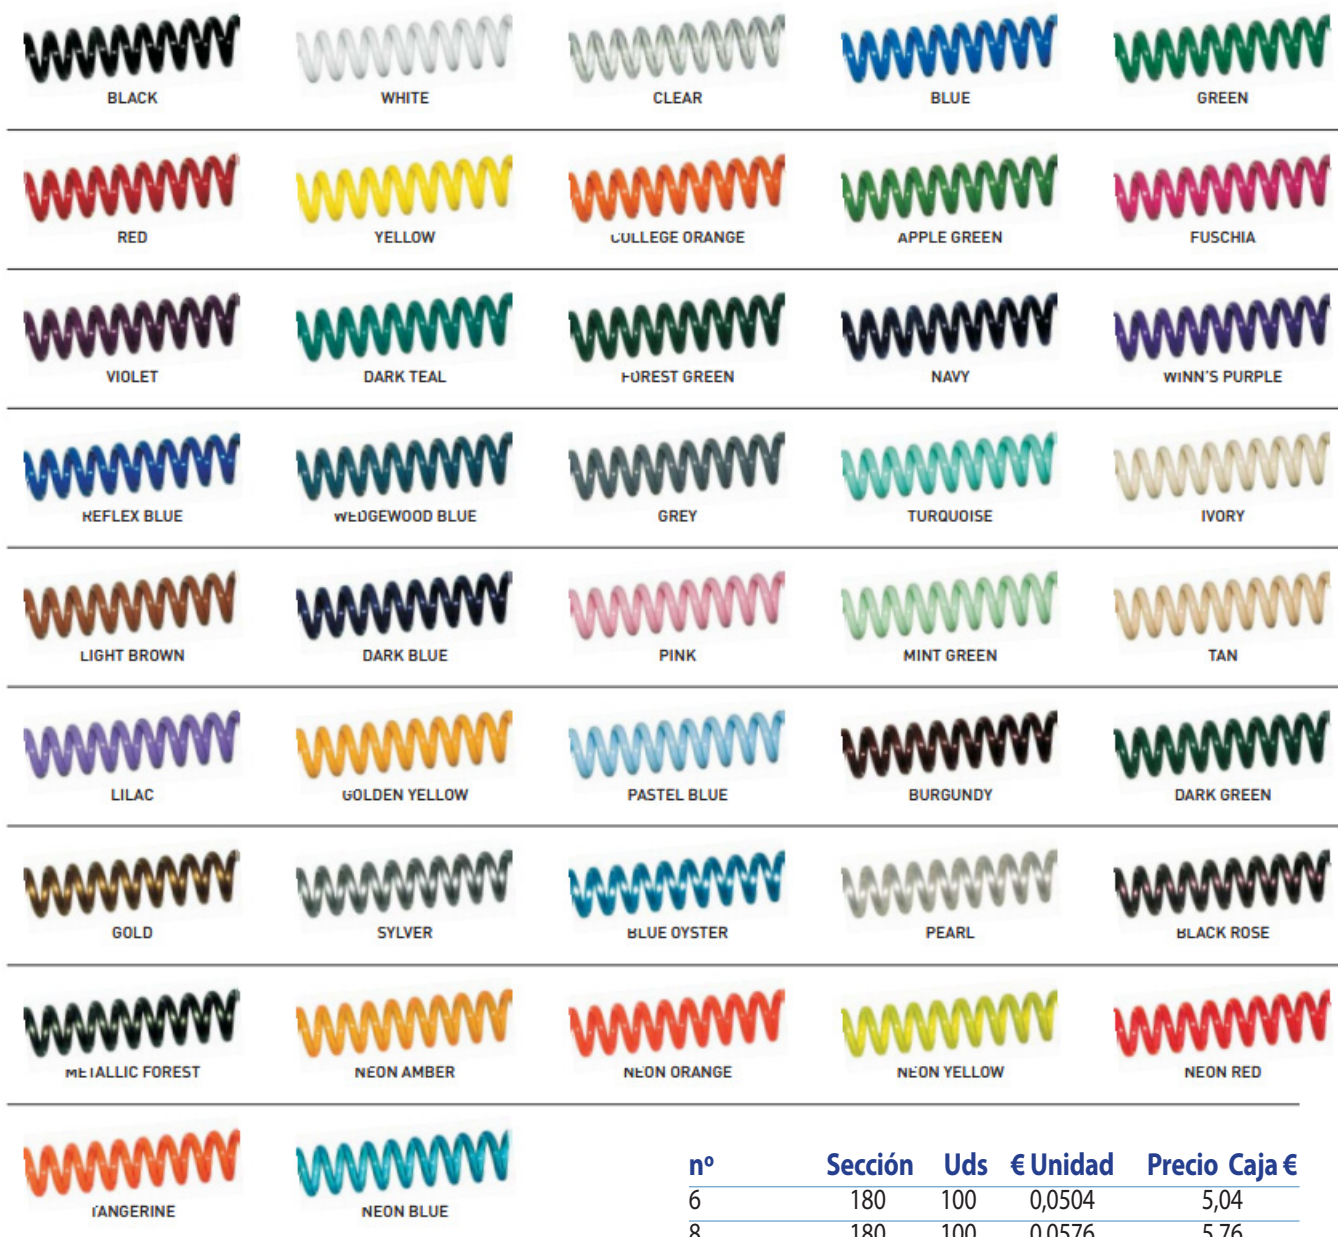

PASO: 5 mm, 6 mm, 6,35 mm. COLORES: Negro, Blanco.
 COLORES BAJO PEDIDO: Silver, Rojo, Azul, Verde, Amarillo
 y Naranja: (+15%). PEDIDO MÍNIMO 10 cajas.

ESPIRAL PLÁSTICO PASOS 5/6/6.35 MM

“PRECIOS PARA COLORES: