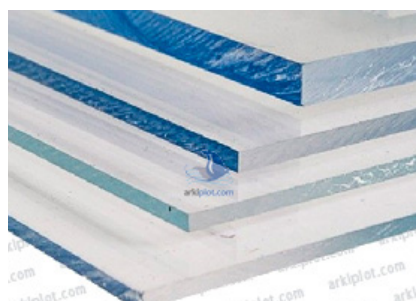

Metacrilato de extrusión Transparente

Metacrilato de extrusión para rotulos

Se comercializa en planchas de dimensiones 3054 x 2040mm. Acabado Transparente liso. Indicado para rótulos de interior. Grosos disponibles de 2 a 10mm (otros grosos consultar). Se admiten corte de planchas de metacrilato (Ref Familia: PO11XT)

RIGIDEZ Y PLANIMETRIA

*****

Referencia	Grosor	OFERTA	Referencia	Grosor	OFERTA	Tamaños
PO11XT02	2mm	96,81 €	PO11XT8	8mm	386,00 €	305x204cm
PO11XT03	3mm	144,74 €	PO11XT10	10mm	482,53 €	305x204cm
PO11XT05	5mm	241,26 €	PO11XI03	3mm	151,87 €	305x204cm
PO11XT06	6mm	289,52 €	Opal Hielo			305x204cm

Precios sin IVA