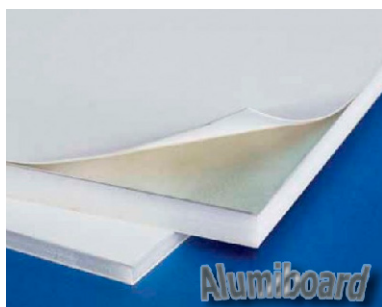

Cartón-pluma Reforzado

Alumiboard

Cartón-pluma adhesivo de poliestireno con refuerzo de aluminio

Cartón pluma compuesto de espuma de poliestireno de alta densidad entre dos hojas de papel estucado blanco, una de ellas adhesivada y una fina capa de refuerzo de aluminio en su interior, lo que le proporciona una extraordinaria planitud y rigidez. Se corta fácil y nítidamente con cortadoras de rígidos o cutter y regla de corte. Apto para laminación y montaje. Aplicación: Montajes publicitario, marcos, fijación de carteles, fotografía profesional y obras de arte, artes gráficas, etc.... Grosores 5 y 10mm. Color Blanco. (Ref Familia: AKABFB)

RIGIDEZ Y PLANIMETRIA

*****

Ref	Nombre	Grosor	Tamaño	ud/caja	OFERTA	Coste m²
AKABFB3758	Alumiboard	5mm	50x70cm	25 hojas	87,55 €	9,51 €/m²
AKABFB3751	Alumiboard	5mm	70x100cm	25 hojas	168,36 €	9,62 €/m²
AKABFB3752	Alumiboard	5mm	100x140cm	25 hojas	305,45 €	8,73 €/m²
AKABFB3754	Alumiboard	5mm	152x305cm	15 hojas	579,58 €	8,33 €/m²
AKABFB3759	Alumiboard	10mm	50x70cm	15 hojas	57,90 €	11,03 €/m²
AKABFB3725	Alumiboard	10mm	70x100cm	15 hojas	124,15 €	11,82 €/m²
AKABFB3755	Alumiboard	10mm	100x140cm	15 hojas	218,40 €	10,40 €/m²
AKABFB3757	Alumiboard	10mm	152x305cm	8 hojas	365,69 €	9,86 €/m²

Precios sin IVA