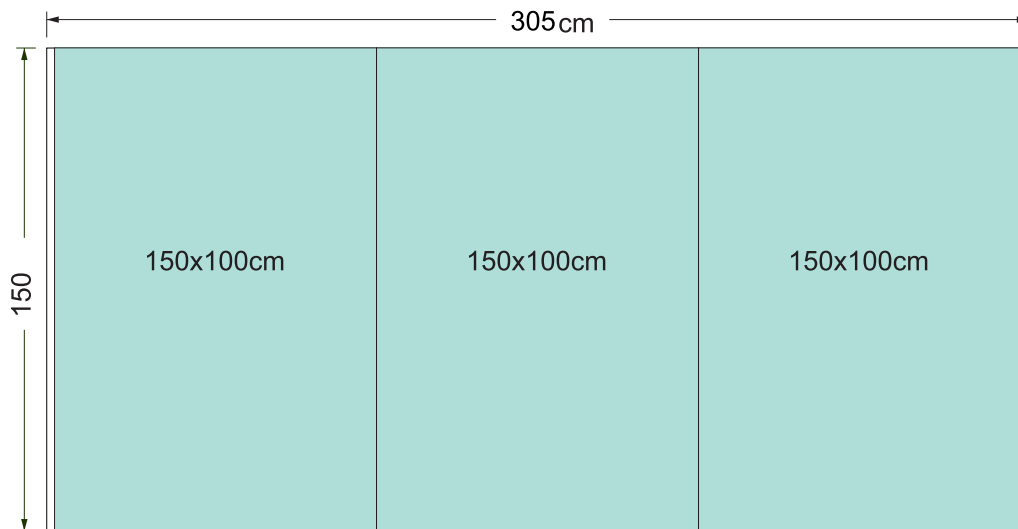

Ejemplos de despiece - Tipo 1

En el despiece tipo 1 obtenemos: 4 placas de 74,5x152cm.

Ejemplos de despiece - Tipo 2

En el despiece tipo 2 se obtienen: 12 placas de 50x75cm

Ejemplos de despiece - Tipo 3

En el despiece tipo 3 se obtienen: 30 placas de 20x30cm y 10 placas de 40x60cm

Todas las medidas se obtienen de las planchas de 305 x 150 cm. por lo que las medidas pueden no ser exactas.

Ejemplos de despiece - Tipo 4

En el despiece tipo 1 obtenemos: 5 placas de 60x80cm, 5 placas de 40x60cm, 5 de 30x40cm y 5 de 20x30cm.

Ejemplos de despiece - Tipo 5

En el despiece tipo 5 se obtienen: 3 placas de 100x150cm

Ejemplos de despiece - Tipo 6

Realiza un croquis con el despiece e indica medidas

Todas las medidas se obtienen de las planchas de 305 x 150 cm. por lo que las medidas pueden no ser exactas.