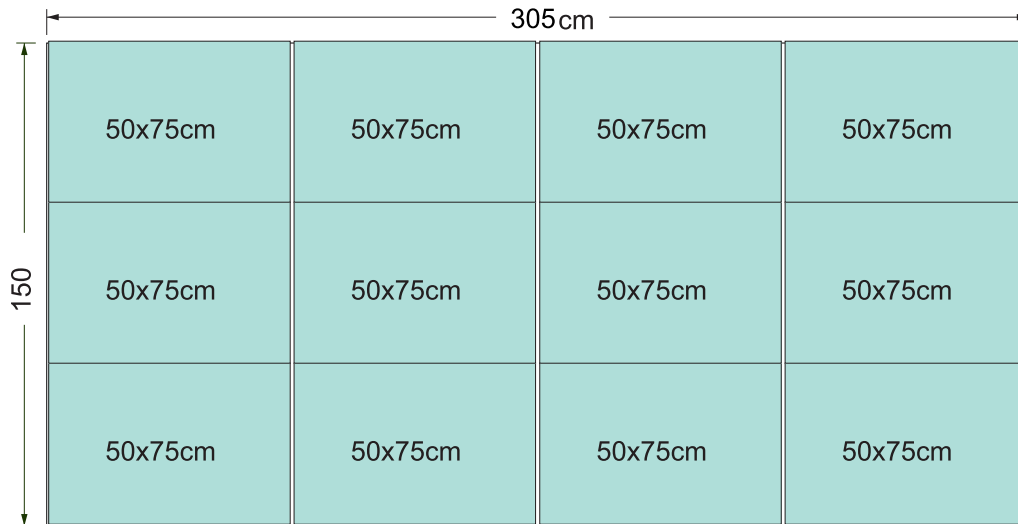

Ejemplos de despiece - Tipo 1

En el despiece tipo 1 obtenemos: 4 placas de 74,5x152cm.

Ejemplos de despiece - Tipo 2

En el despiece tipo 2 se obtienen: 12 placas de 50x75cm

Ejemplos de despiece - Tipo 3

En el despiece tipo 3 se obtienen: 30 placas de 20x30cm y 10 placas de 40x60cm

Todas las medidas se obtienen de las planchas de 305 x 150 cm. por lo que las medidas pueden no ser exactas.

Ejemplos de despiece - Tipo 4

En el despiece tipo 1 obtenemos: 5 placas de 60x80cm, 5 placas de 40x60cm, 5 de 30x40cm y 5 de 20x30cm.

Ejemplos de despiece - Tipo 5

En el despiece tipo 5 se obtienen: 3 placas de 100x150cm

Ejemplos de despiece - Tipo 6

Realiza un croquis con el despiece e indica medidas

Todas las medidas se obtienen de las planchas de 305 x 150 cm. por lo que las medidas pueden no ser exactas.