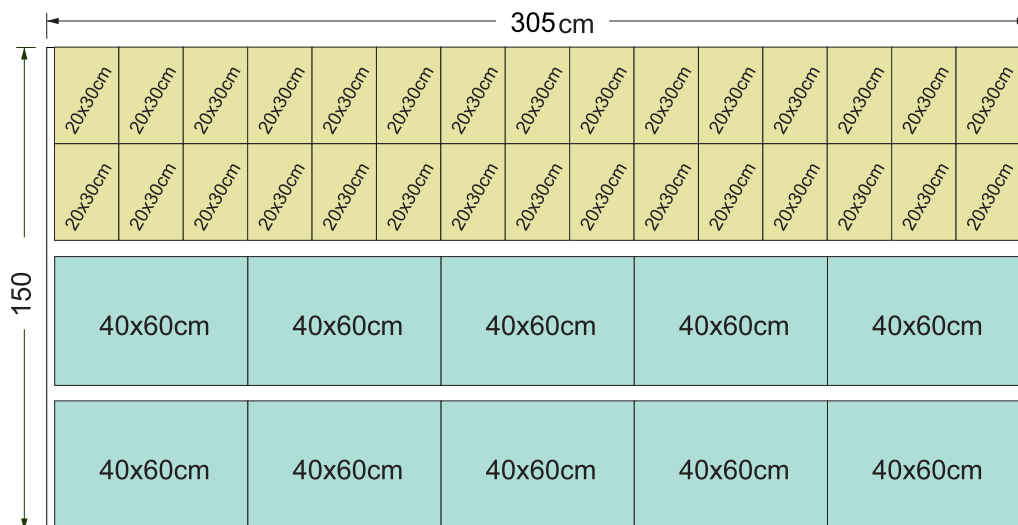

Ejemplos de despiece - Tipo 1

En el despiece tipo 1 obtenemos: 4 placas de 74,5x152cm.

Ejemplos de despiece - Tipo 2

En el despiece tipo 2 se obtienen: 12 placas de 50x75cm

Ejemplos de despiece - Tipo 3

En el despiece tipo 3 se obtienen: 30 placas de 20x30cm y 10 placas de 40x60cm

Todas las medidas se obtienen de las planchas de 305 x 150 cm. por lo que las medidas pueden no ser exactas.

Ejemplos de despiece - Tipo 4

En el despiece tipo 1 obtenemos: 5 placas de 60x80cm, 5 placas de 40x60cm, 5 de 30x40cm y 5 de 20x30cm.

Ejemplos de despiece - Tipo 5

En el despiece tipo 5 se obtienen: 3 placas de 100x150cm

Ejemplos de despiece - Tipo 6

Realiza un croquis con el despiece e indica medidas

Todas las medidas se obtienen de las planchas de 305 x 150 cm. por lo que las medidas pueden no ser exactas.