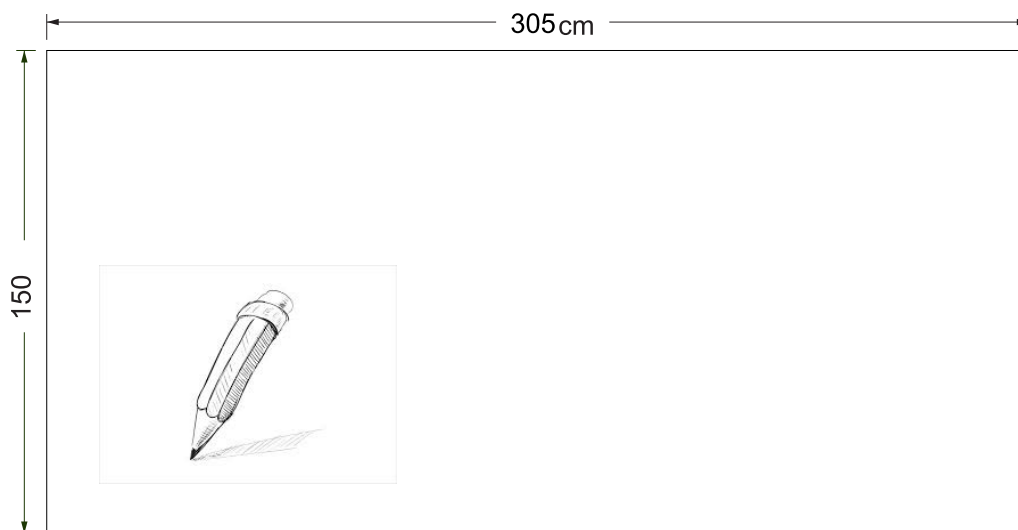

Todas las medidas se obtienen de las planchas de 305 x 150 cm. por lo que las medidas pueden no ser exactas.

Ejemplos de despiece - Tipo 4

En el despiece tipo 1 obtenemos: 5 placas de 60x80cm, 5 placas de 40x60cm, 5 de 30x40cm y 5 de 20x30cm.

Ejemplos de despiece - Tipo 5

En el despiece tipo 5 se obtienen: 3 placas de 100x150cm

Ejemplos de despiece - Tipo 6

Realiza un croquis con el despiece e indica medidas

Todas las medidas se obtienen de las planchas de 305 x 150 cm. por lo que las medidas pueden no ser exactas.