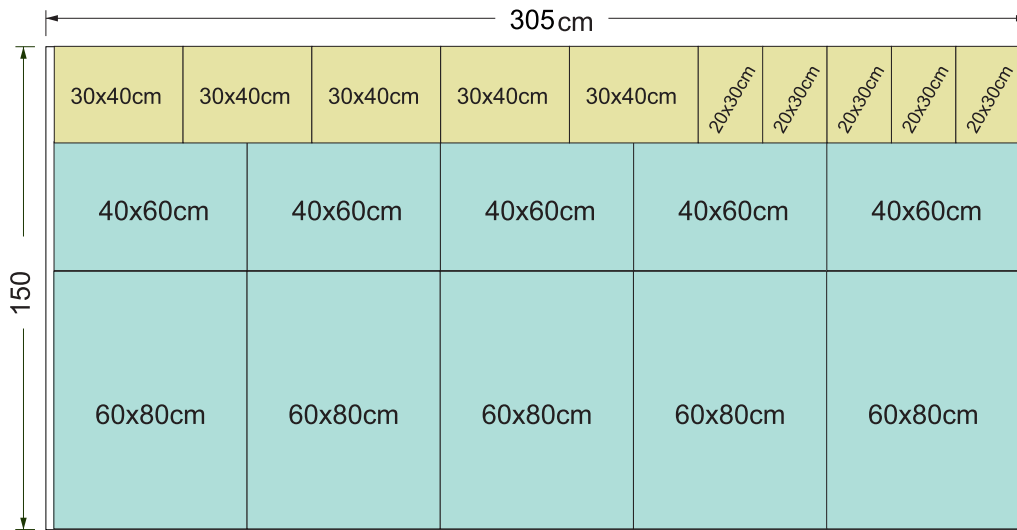

Ejemplos de despiece - Tipo 1

En el despiece tipo 1 obtenemos: 4 placas de 74,5x152cm.

Ejemplos de despiece - Tipo 2

En el despiece tipo 2 se obtienen: 12 placas de 50x75cm

Ejemplos de despiece - Tipo 3

En el despiece tipo 3 se obtienen: 30 placas de 20x30cm y 10 placas de 40x60cm

Todas las medidas se obtienen de las planchas de 305 x 150 cm. por lo que las medidas pueden no ser exactas.

Ejemplos de despiece - Tipo 4

En el despiece tipo 1 obtenemos: 5 placas de 60x80cm, 5 placas de 40x60cm, 5 de 30x40cm y 5 de 20x30cm.

Ejemplos de despiece - Tipo 5

En el despiece tipo 5 se obtienen: 3 placas de 100x150cm

Ejemplos de despiece - Tipo 6

Realiza un croquis con el despiece e indica medidas

Todas las medidas se obtienen de las planchas de 305 x 150 cm. por lo que las medidas pueden no ser exactas.