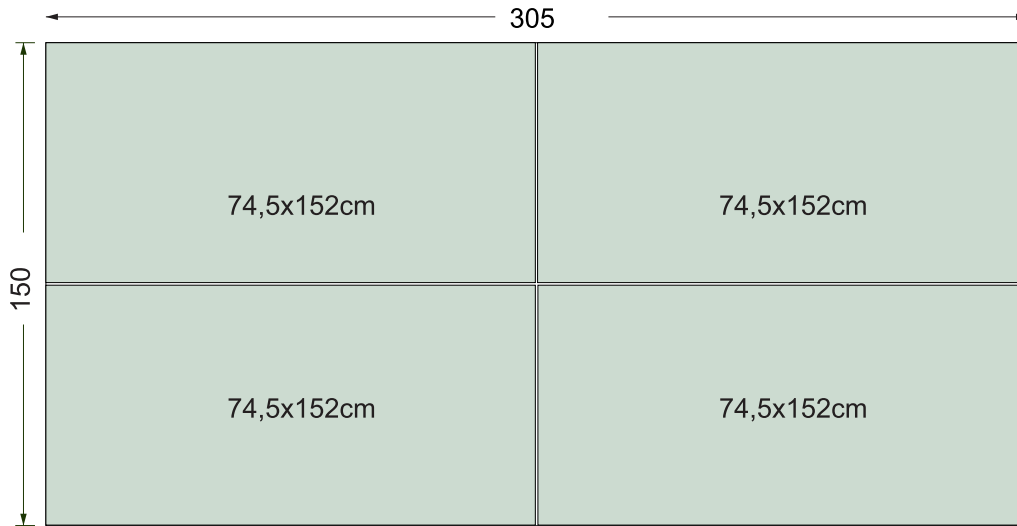

Ejemplos de despiece - Tipo 1

En el despiece tipo 1 obtenemos: 4 placas de 74,5x152cm.

Ejemplos de despiece - Tipo 2

En el despiece tipo 2 se obtienen: 12 placas de 50x75cm

Ejemplos de despiece - Tipo 3

En el despiece tipo 3 se obtienen: 30 placas de 20x30cm y 10 placas de 40x60cm

Todas las medidas se obtienen de las planchas de 305 x 150 cm. por lo que las medidas pueden no ser exactas.

Ejemplos de despiece - Tipo 4

En el despiece tipo 1 obtenemos: 5 placas de 60x80cm, 5 placas de 40x60cm, 5 de 30x40cm y 5 de 20x30cm.

Ejemplos de despiece - Tipo 5

En el despiece tipo 5 se obtienen: 3 placas de 100x150cm

Ejemplos de despiece - Tipo 6

Realiza un croquis con el despiece e indica medidas

Todas las medidas se obtienen de las planchas de 305 x 150 cm. por lo que las medidas pueden no ser exactas.