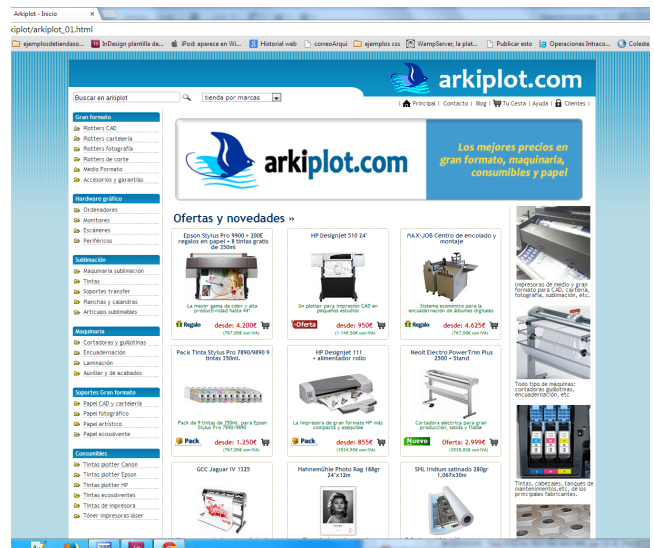

Autentificación de Clientes.

Si ya eres cliente y al entrar en el portal arkiplot.com te autentificas, podrás comprar viendo tus precios especiales aplicados en artículos de hardware, papelería y software comercial. También puedes efectuar el pedido y autenticarte al final del mismo, cuando lo valides, se actualizarán los precios con descuento, si no recuerdas los datos, podrás indicarlo para que te apliquemos condiciones y te reenvíe los datos de registro.

Datos de envío y facturación.

Una vez aceptado el carrito de compra, procede a autenticarte como cliente (si no lo haz hecho aún). Si es el primer pedido o no recuerdas los datos de cliente, pulsa la opción registro e introduce los datos requeridos. Si los datos de facturación y envío son distintos marca la casilla correspondiente para que te permita introducirlos.

El cliente puede tener una sola dirección de facturación y diferentes datos de envío. También puede facturar material para varias empresas o personas físicas distintas, indícalo al registrarte y se te crearan tantas cuentas como desees asociadas.

Confirmación de pedido .

Efectúa tus compras navegando por todo el catálogo, posteriormente rellena y envía el formulario de pedido, recibirás un email de confirmación de pedido (el presupuesto) indicando disponibilidad de producto e importe total. Una vez confirmado el pedido se tramita para su preparación y posterior envío.

FORMAS DE PAGO

El portal arkiplot.com acepta distintas formas de pago en función del producto:

Transferencia Bancaria/ingreso en cuenta:

Si estás de acuerdo con el pedido, realiza una transferencia bancaria a cualquiera de las cuentas que te facilitamos, teniendo como beneficiario a la empresa Arkiplot S.L.

Banco	IBAN	Entidad	Oficin	D.C.	Nº cuenta
SANTANDER	ES31	0049	6051	22	27 1651 8655
ING DIRECT	ES26	1465	0100	91	19 0021 9959

Prepago mediante tarjeta de crédito.

Se aceptan tarjetas VISA/ VISA Electron y MasterCard/Maestro. Arkiplot no cobra ningún suplemento por el pago mediante este método pero se reserva de excluir este medio de pago en operaciones especiales y ofertas.

Reembolso

Pagas el pedido cuando te lo entrega el transporte. Esta forma de pago conlleva un 3% de comisión sobre el total del pedido en gastos de gestión de cobro a favor de la empresa transportista y está limitada a un máximo total de 500€.

Financiación

Gestionamos renting, leasing, Plan Avanza, etc.

(Más información en la penúltima página)