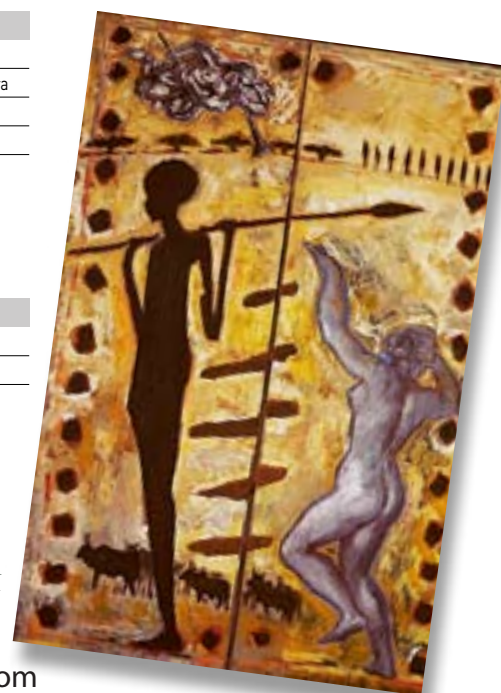

240 g/m²

HOJAS		
6121027	A4	Pack de 10 hojas
6121028	A4	Caja de 25 hojas
6121029	A3	Caja de 25 hojas
6121030	A3+	Caja de 25 hojas
6121031	A2	Caja de 25 hojas

ROLLOS		
6122005	0,610 x 15,24m	Rollo
6122006	0,914 x 15,24m	Rollo
6122007	1,118 x 15,24m	Rollo